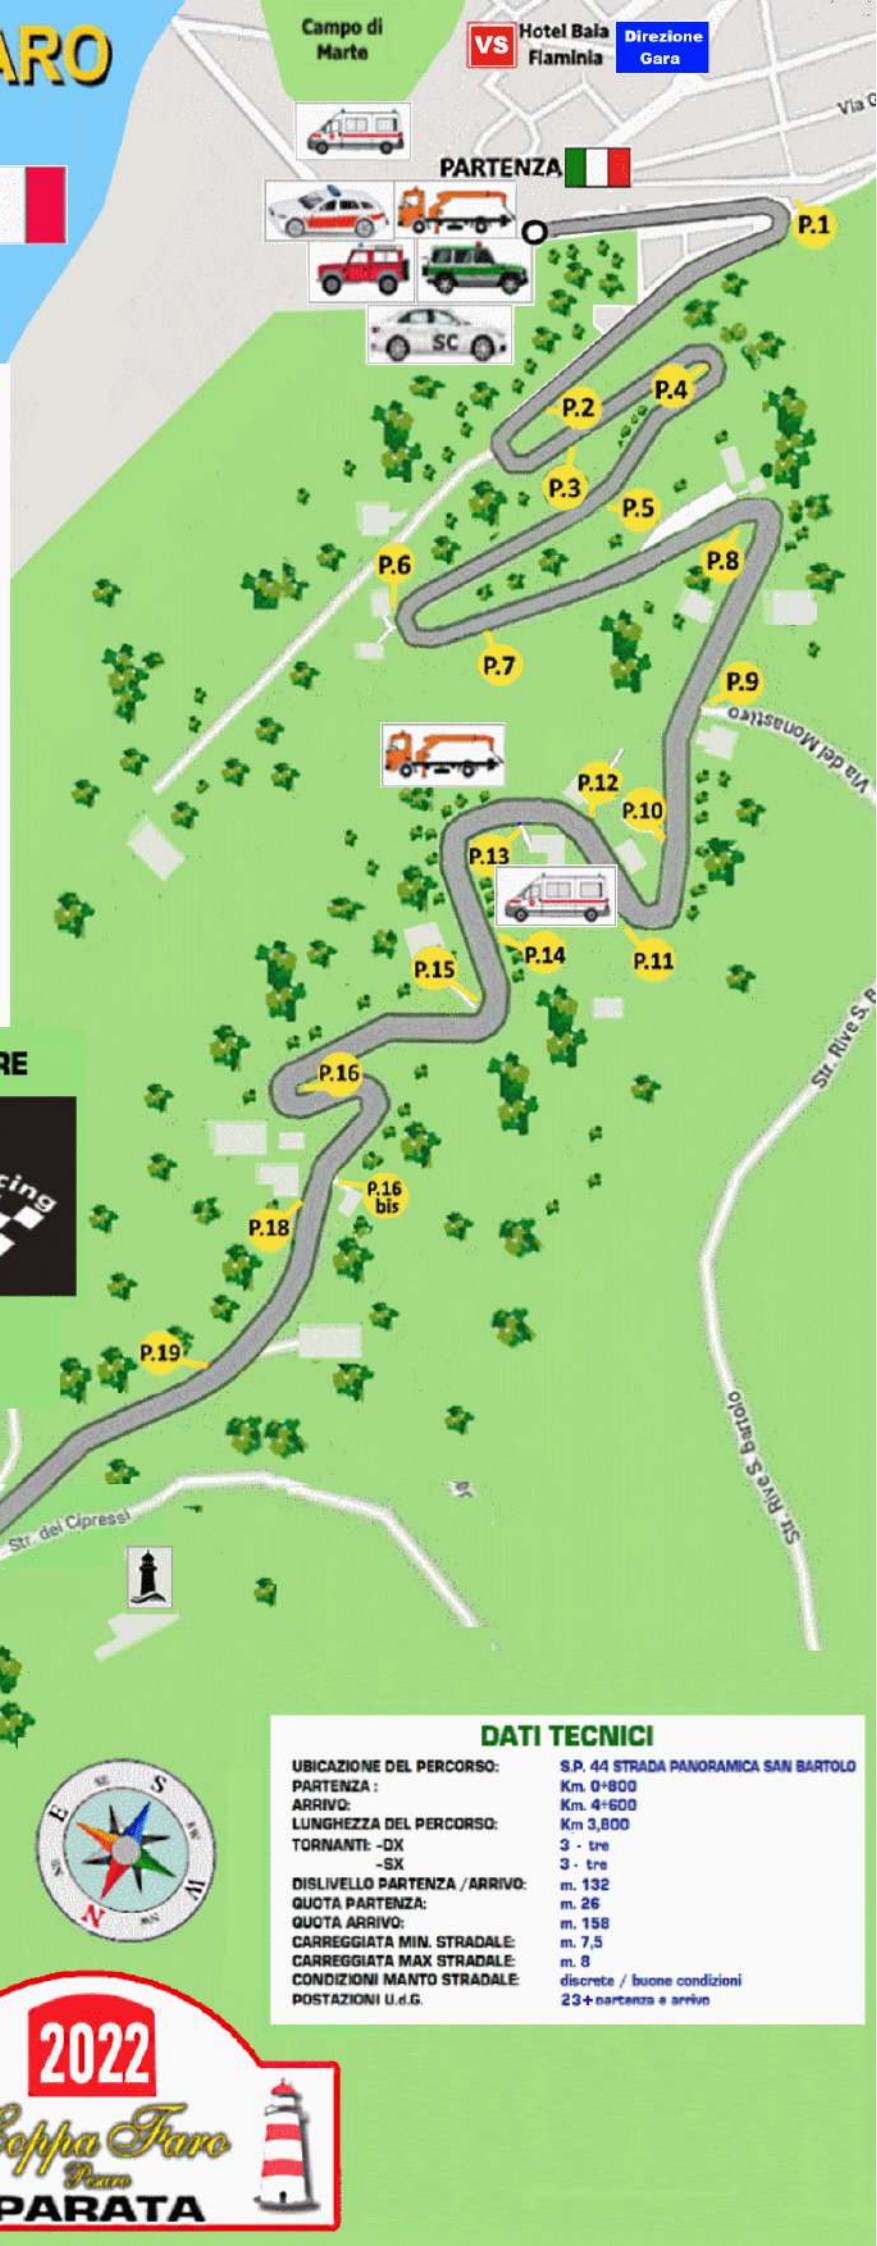

COPPA FARO - PESARO

07/08/09 OTTOBRE 2022

PARATA 2022

MANIFESTAZIONE NON AGONISTICA

LEGENDA

-  **VERIFICHE SPORTIVE**
-  **SAFETY CAR**
-  **TEAM DECARCERAZIONE**
-  **VEICOLO ANTINCENDIO**
-  **AMBULANZA**
-  **AUTO MEDICA**
-  **CARRO ATTREZZI**
-  **PERCORSO DI GARA**
-  **POSTAZIONI UDG**

ORGANIZZATORE

DATI TECNICI

UBICAZIONE DEL PERCORSO:	S.P. 44 STRADA PANORAMICA SAN BARTOLO
PARTENZA :	Km. 0+800
ARRIVO:	Km. 4+600
LUNGHEZZA DEL PERCORSO:	Km 3,800
TORNANTI: -DX	3 - tre
-SX	3 - tre
DISLIVELLO PARTENZA / ARRIVO:	m. 132
QUOTA PARTENZA:	m. 26
QUOTA ARRIVO:	m. 158
CARREGGIATA MIN. STRADALE:	m. 7,5
CARREGGIATA MAX STRADALE:	m. 8
CONDIZIONI MANTO STRADALE:	discreta / buone condizioni
POSTAZIONI U.d.G.	23+ partenza e arrivo

2022

07/08/09
Ottobre
2022

Coppa Faro
Parata
PARATA

VIA DI ESODO

ARRIVO P.23